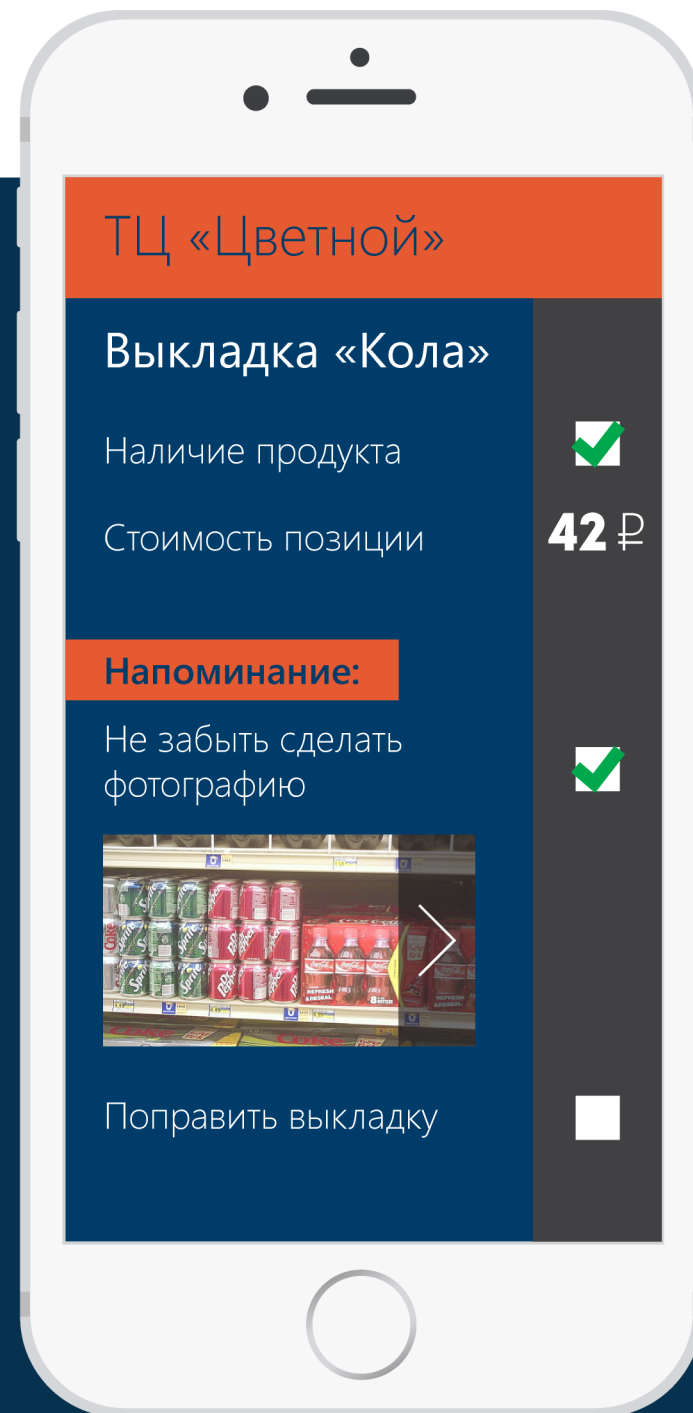

1,2,REPORT!

Полевые работники
сразу получают задание!

- | **Работа оффлайн**
- | Контроль точки по **GPS**
- | Загрузка **фотографий**
- | Голосовые **заметки**