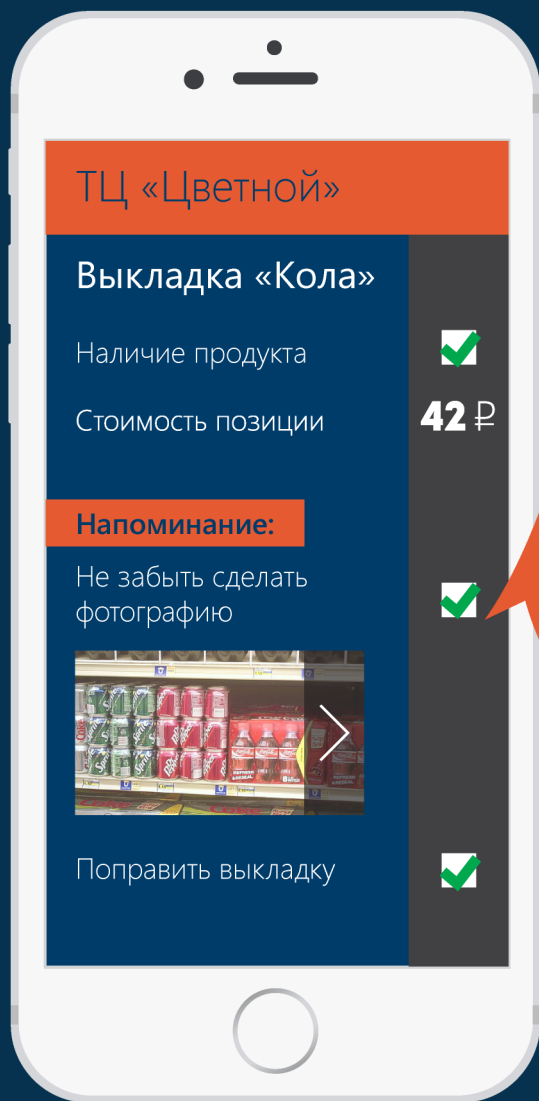

Опросная форма
всего за несколько
кликов мышкой

ТЦ «Цветной»

Выкладка «Кола»

Наличие продукта

Стоимость позиции

Напоминание:

Не забыть сделать фотографию

Поправить выкладку

1,2,REPORT!

Полевые работники
сразу получают задание!

- | **Работа оффлайн**
- | Контроль точки по **GPS**
- | Загрузка **фотографий**
- | Голосовые **заметки**

МГНОВЕННАЯ СИНХРОНИЗАЦИЯ...

Оптимизированный
размер отчётов —
подходит для
мобильного интернета