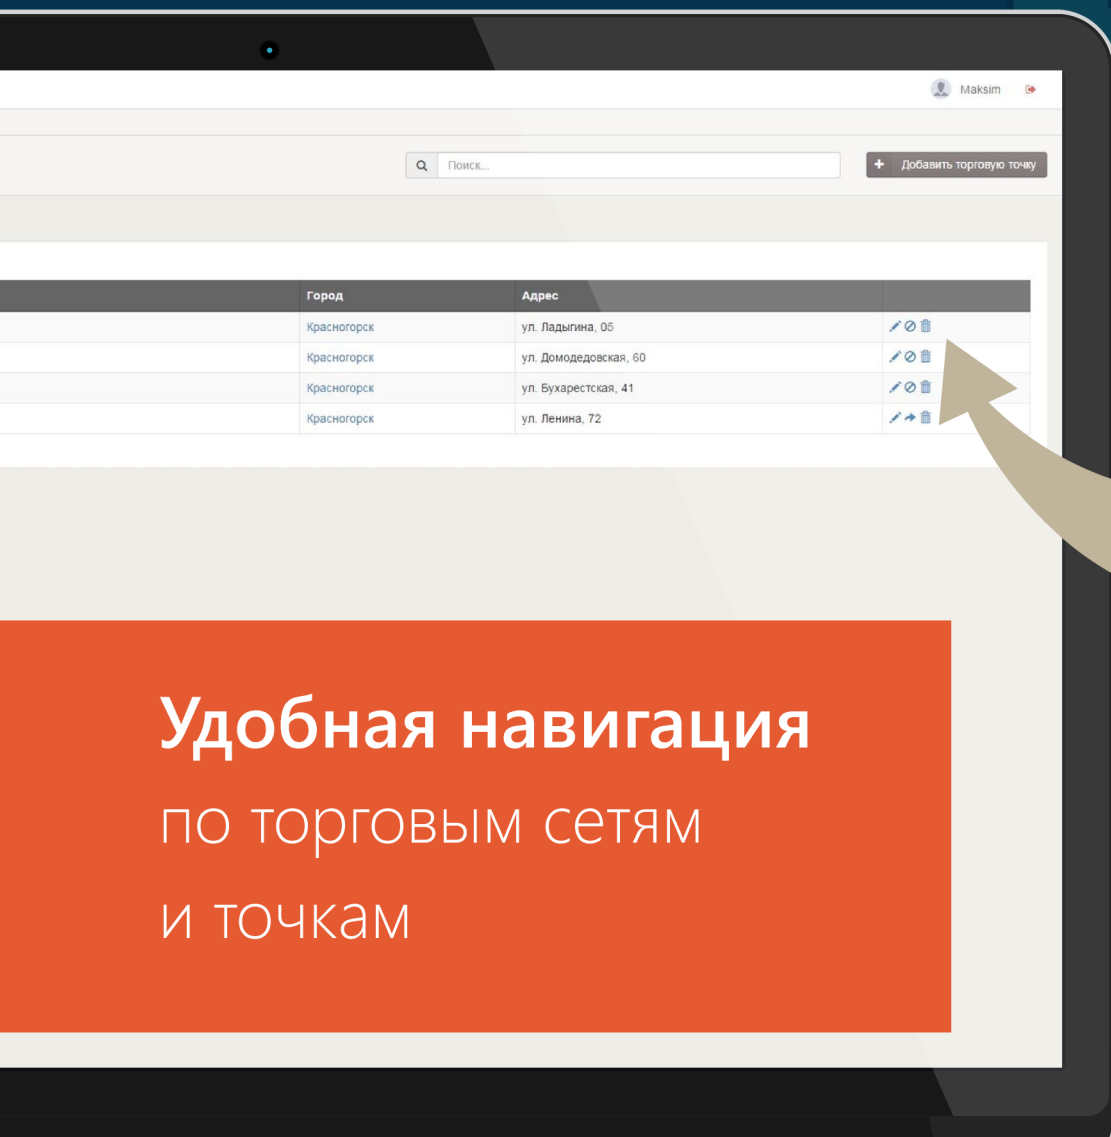

Проверка выкладки

- Наличие продукта ✓
- Стоимость позиции - 42 р
- Не забыть сделать фотографию
- Поправить расстановку

- Бумажная работа
- Ручное сведение
- Потеря информации

2REPORT

ВЫХОД ЕСТЬ.

1,2,REPORT!

Удобная навигация

по торговым сетям

и точкам

1,2,REPORT!

Выбранные компоненты

Н Заголовок

Текст

Выкладка «Кола»